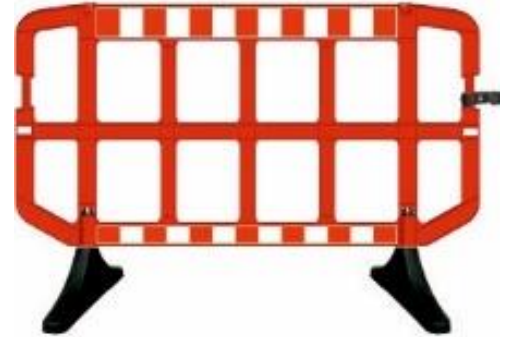

Biztonsági kerítés, műanyag terelő elem

Műanyag terelő/elkorlátozó elem, sorompó rács, fényvisszaverő fólia betétekkel, 90°-ban elforgatható lábakkal

Cikkszám: 12511 FB R

Termék leírása:

- ütésálló, masszív kivitel
- kétirányú fényvisszaverő betétek, melyek az éjszakai láthatóságot növelik,
- összecusukható, elfordítható lábakkal,
- egymásba kapcsolható reteszekkel,
- könnyű össze- és szétszerelés
- minimális térfogat egymásra rakva, könnyű szállíthatóság
- lámpa /tábla rögzítési nyílások melyek a még hatékonyabb figyelmeztetés lehetőségét kínálják
- hőmérsékletállóság -20°C és +60°C közötti
- széles felhasználási terület:
 - utakon, parkolóknál és minden munkabiztonságot igénylő területen lévő munkaterületeken,
 - útépitéseknél, rendezvényeknél történő alkalmazásra

Műszaki adatok

Cikkszám	12511 FB R
Méret (magasság x hosszúság)	100 x 150 cm
Súly	10,50 kg
Anyag	PPC
Szín	Piros/Fehér
Fényvisszaverő	Fényvisszaverő fólia betétek